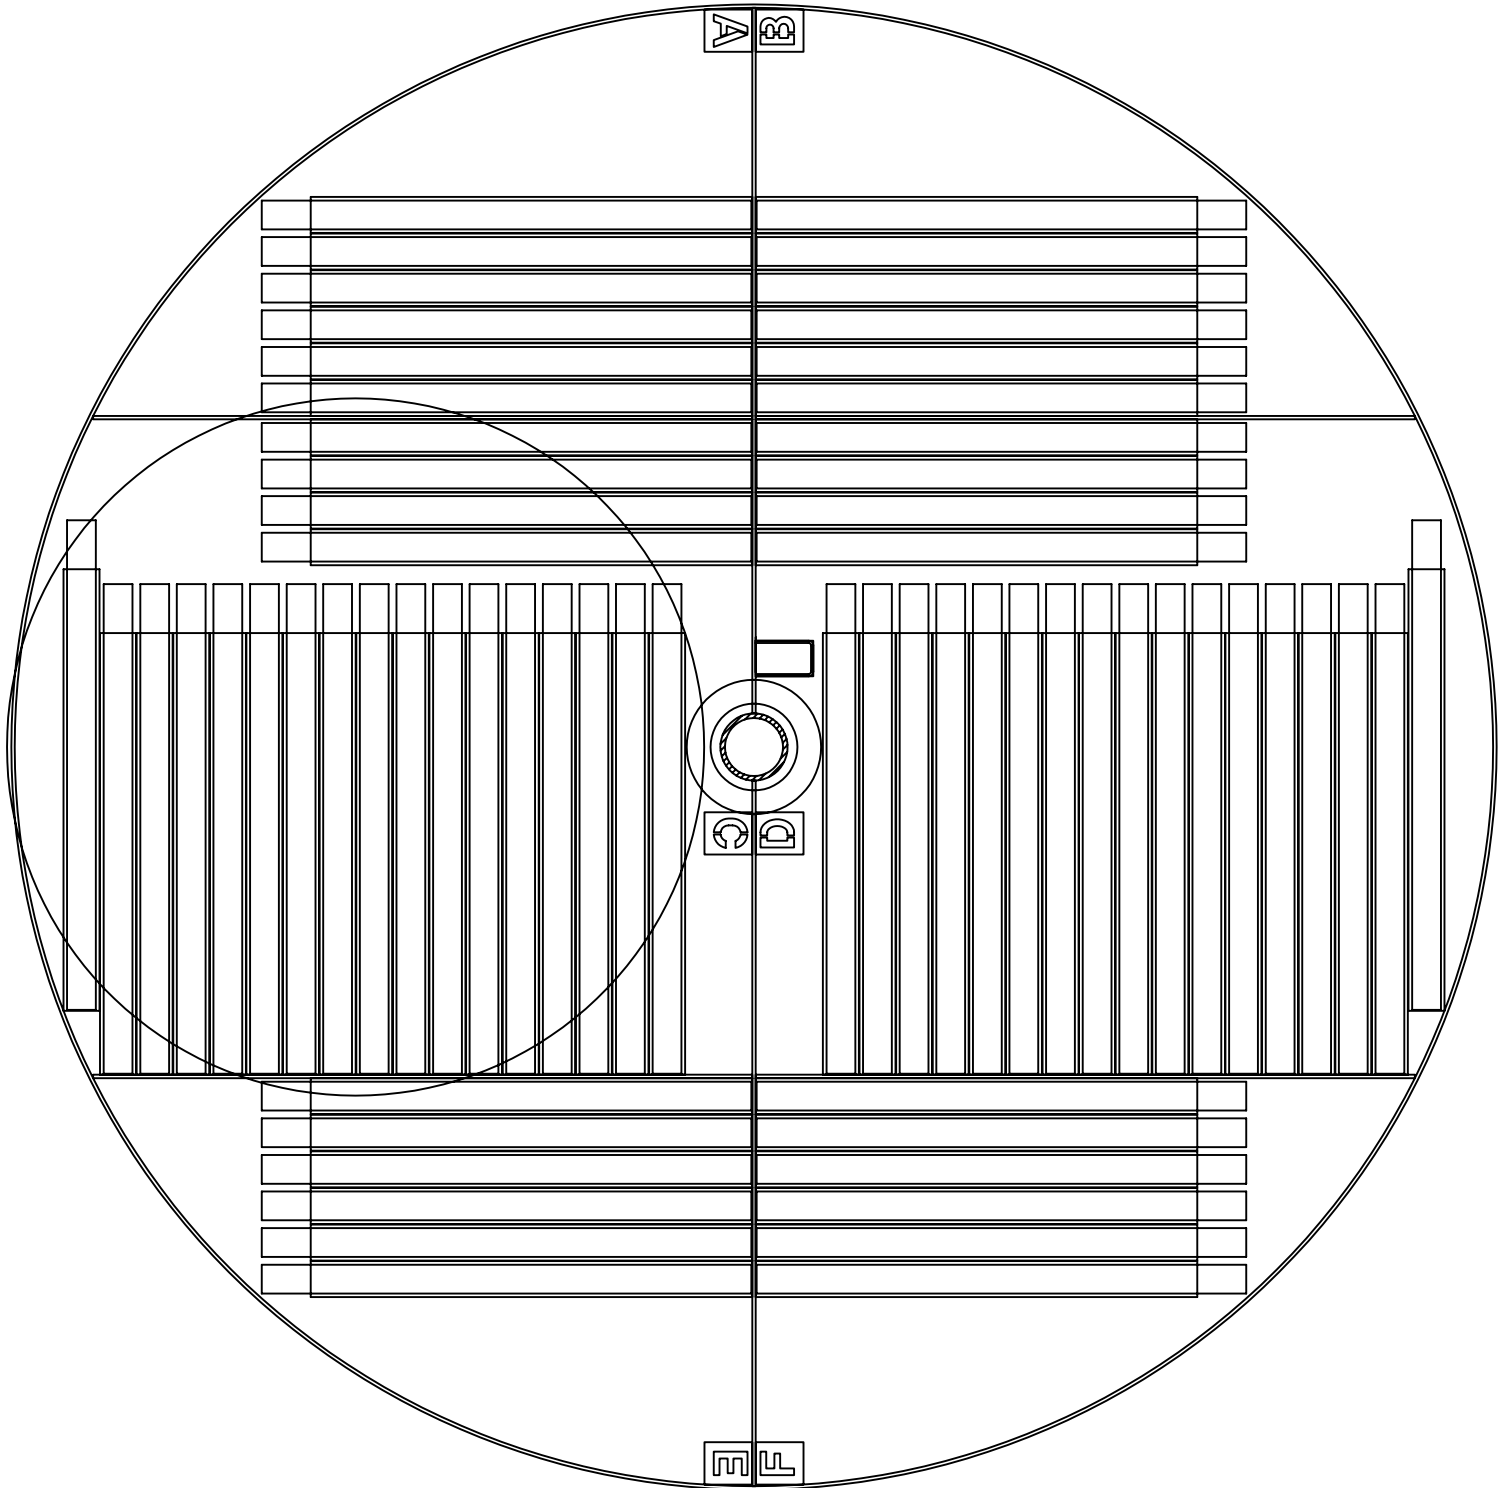

MVE 1542R-190
GAMBRO DF700 LAYOUT

66 FRAMES
264 CASSETTES